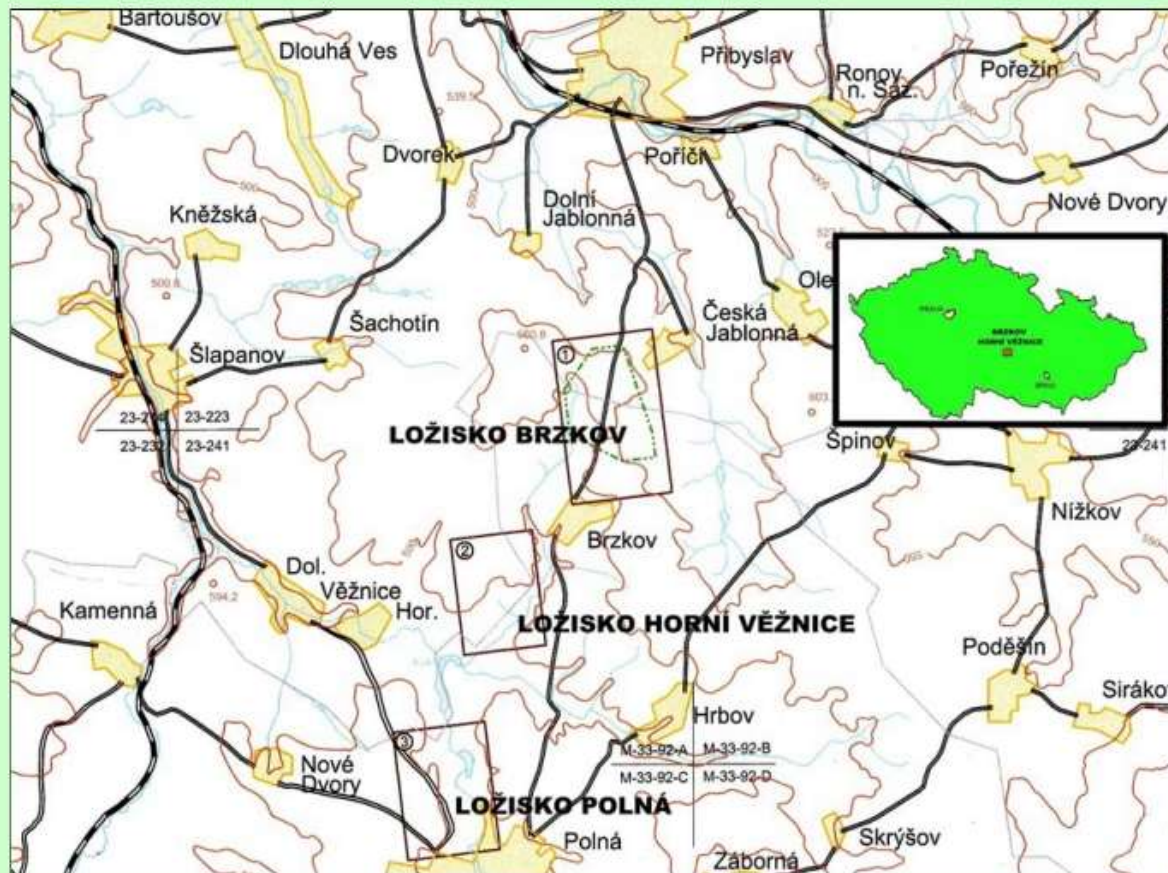

# Ložiska Brzkov, Horní Věžnice a Polná

- Vyhledané a prognózní zásoby na ložisku Brzkov a Horní Věžnice činí 4 825 t uranu, na ložisku Polná 831 t.
- Objem těžitelných zásob je 2 070 tis. tun rudy což představuje cca 3 100 t uranu.